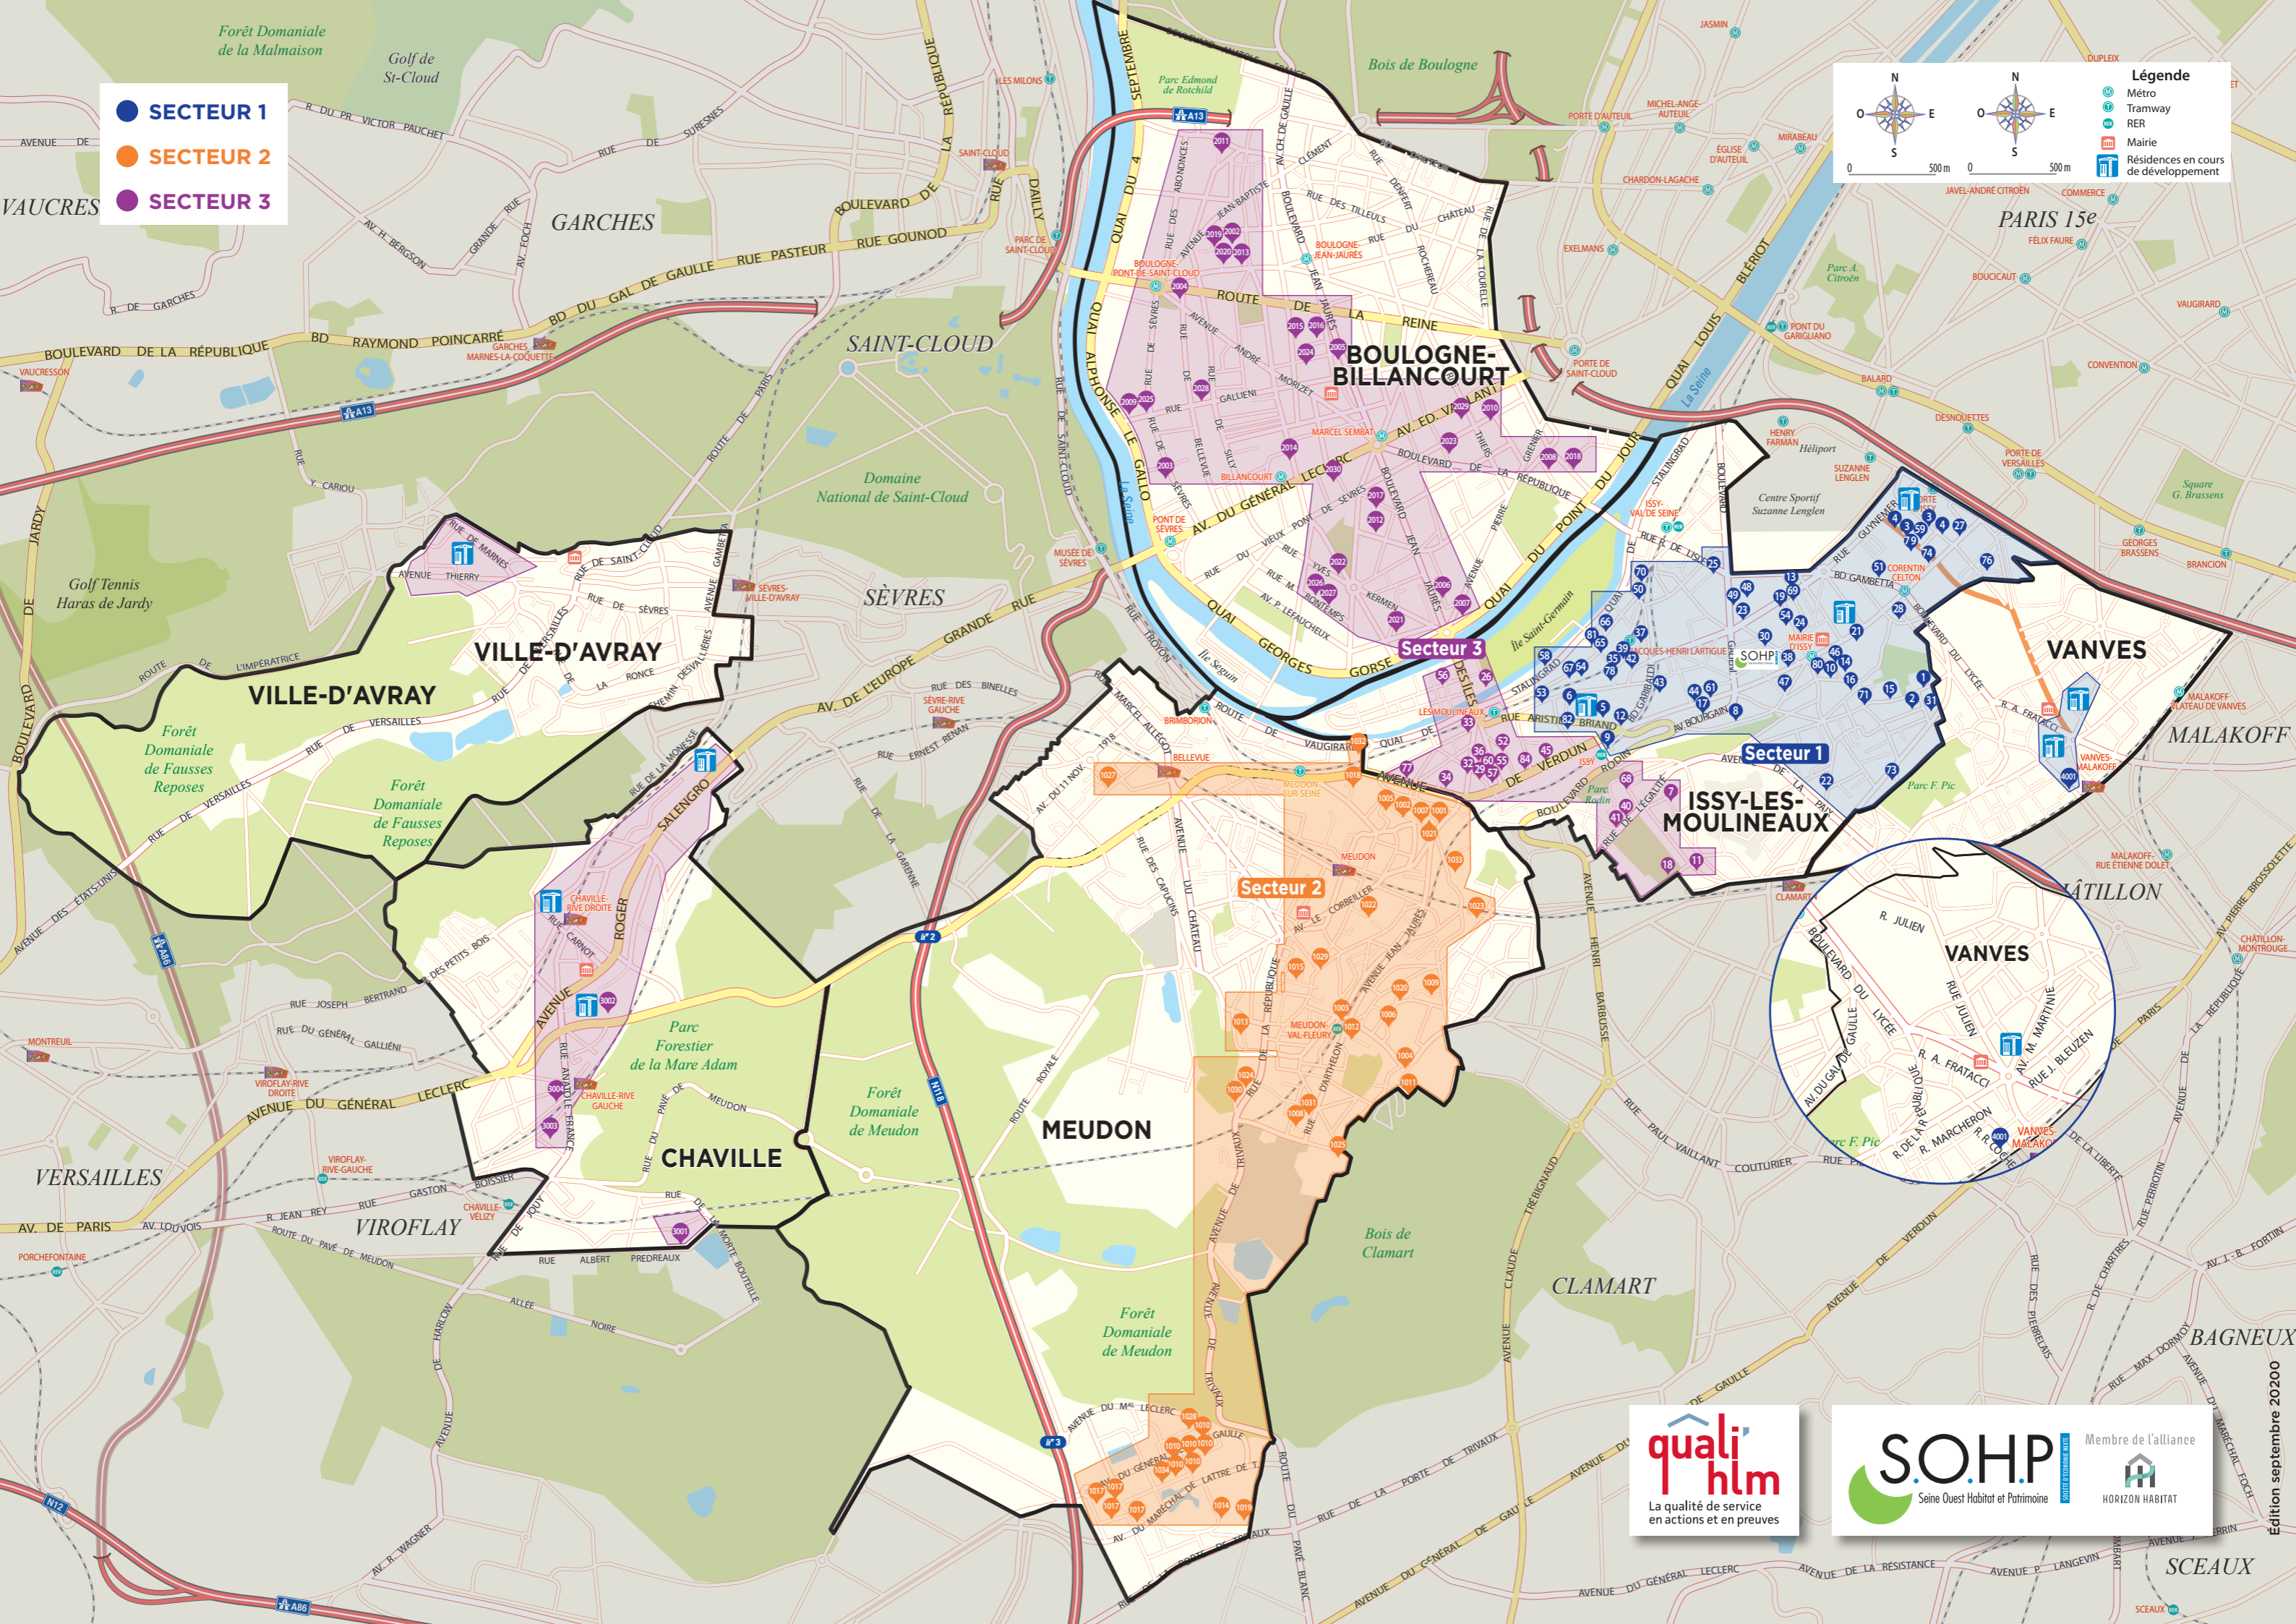

- SECTEUR 1
- SECTEUR 2
- SECTEUR 3

Légende

- Métro
- Tramway
- RER
- Mairie
- Résidences en cours de développement

quali' hlm
La qualité de service en actions et en preuves

S.O.H.P. Seine Ouest Habitat et Patrimoine
Membre de l'alliance
HORIZON HABITAT

ISSY-LES-MOULINEAUX & VANVES			SECTEUR 1	
Nom de la Résidence	N° de la Résidence	Adresse	Ville	Nombre de logements
ABBÉ DERRY A	1	8, 10, 12, 14, rue de l'Abbé Derry	Issy-les-Moulineaux	189
ABBÉ DERRY B	2	9, 11, rue de l'Abbé Derry 4, 6, 8, 10, 12, rue du Chevalier de la Barre	Issy-les-Moulineaux	
ADOLPHE CHÉRIOUX	30	3, 3 bis, 3 ter, 3 quater et 5, 5 bis, rue Adolphe Chérioux	Issy-les-Moulineaux	155
ANDRÉ CHÉNIER	47	24 et 26, rue André Chénier	Issy-les-Moulineaux	51
ARISTIDE BRIAND	5	31, rue Aristide Briand 43 au 55, rue Aristide Briand	Issy-les-Moulineaux	64
ATGET	37	2, rue Jacques-Henri Lartigue 2, rue Eugène Atget	Issy-les-Moulineaux	60
ATYPIK	65	20, chemin de Bretagne	Issy-les-Moulineaux	34
BOIS VERT	21	39, 39 bis, 41, 41 bis, rue du Général Leclerc	Issy-les-Moulineaux	108
BORDS DE SEINE	50	2, 4, esplanade du Foncet 61, rue Camille Desmoulins	Issy-les-Moulineaux	104
BOURGAIN	17	18, avenue Bourgain	Issy-les-Moulineaux	35
BURGUN	31	4, rue Georges-Marcel Burgun	Issy-les-Moulineaux	4
CAILLAUD	39	16, rue Jacques-Henri Lartigue	Issy-les-Moulineaux	37
CHARLOT	48	8, rue Charlot	Issy-les-Moulineaux	21
COEUR D'ISSY	61	41, avenue Victor Cresson	Issy-les-Moulineaux	29
DIDEROT	19	25 et 27, rue du Gouverneur Général Éboué	Issy-les-Moulineaux	75
ÉBOUÉ	23	48, rue du Gouverneur Général Éboué	Issy-les-Moulineaux	8
ÉCOLE DOISNEAU	78	26, rue Jacques-Henri Lartigue	Issy-les-Moulineaux	2
ÉTIENNE DOLET	10	2, 4, 8, 10, rue Étienne Dolet 13 bis, rue Auguste Gervais	Issy-les-Moulineaux	97
EUGÈNE BAUDOIN	76	7, rue Eugène Baudoïn	Issy-les-Moulineaux	10
GABRIEL PÉRI	22	49, 51, 51 bis, 53, 53 bis, 55, rue Gabriel Péri	Issy-les-Moulineaux	60
GALIOTE	66	19 et 25, cours de l'Ancienne Boulangerie 31, 35 et 37, rue du Passeur de Boulogne	Issy-les-Moulineaux	169
GALLIENI	49	35, boulevard Gallieni	Issy-les-Moulineaux	37
GAMBETTA	13	18, rue du Gouverneur Général Éboué 2, 4, rue Horace Vernet	Issy-les-Moulineaux	97
GARIBALDI	12	2 à 4 bis et 6 bis à 8 bis, place Léon Blum	Issy-les-Moulineaux	182
GERVAIS	80	5, rue Auguste Gervais	Issy-les-Moulineaux	15
GUYNEMER	59	1, rue Courteline	Issy-les-Moulineaux	34
HENRI MAYER	51	10, rue Michel de l'Hospital	Issy-les-Moulineaux	32
HENRI TARIEL	8	20 et 20 bis, rue Henri Tariel	Issy-les-Moulineaux	47
ILN MAIRIE	14	49-49 bis, 51-51 bis, rue du Général Leclerc 2 à 6, rue Lamartine	Issy-les-Moulineaux	315
J. J. ROUSSEAU	53	265, rue Jean-Jacques Rousseau	Issy-les-Moulineaux	25
JULES FERRY	25	4, rue Jules Ferry	Issy-les-Moulineaux	8
JULES GUESDE	15	26, 28, rue de l'Abbé Derry 3 à 7, rue Jules Guesde	Issy-les-Moulineaux	76
LA FONTAINE	28	8, rue de Vanves	Issy-les-Moulineaux	26
LAMARTINE	46	3, rue Lamartine 5, avenue Jean Jaurès	Issy-les-Moulineaux	38
LARTIGUE	35	20 et 22, rue Jacques-Henri Lartigue	Issy-les-Moulineaux	43
LE MAIL	24	25, rue Diderot	Issy-les-Moulineaux	7
LE PETIT VAL	67	241, rue Jean-Jacques Rousseau	Issy-les-Moulineaux	6
LE VAL	64	239, rue Jean-Jacques Rousseau	Issy-les-Moulineaux	20
LES ARCHES	43	21, rue des Travailleurs	Issy-les-Moulineaux	6
LES ARTS	44	45, avenue Victor Cresson	Issy-les-Moulineaux	16
LES CHARTREUX	58	241, quai de la Bataille de Stalingrad	Issy-les-Moulineaux	50
MADAULE	42	5, rue Jacques-Henri Lartigue 12, rue René Jacques	Issy-les-Moulineaux	73
MARCEAU	69	10, rue Marceau 3, rue Diderot	Issy-les-Moulineaux	24
MENAND	54	8, rue Diderot	Issy-les-Moulineaux	29
MOULIN DE PIERRE	71	27, rue du Moulin de Pierre	Issy-les-Moulineaux	10
OPÉRATION MILLION	6	33 au 37, rue Aristide Briand	Issy-les-Moulineaux	60
PONT D'ISSY	70	104-106, rue Camille Desmoulins	Issy-les-Moulineaux	46
QUAI DE STALINGRAD	81	172, quai de la Bataille de Stalingrad	Issy-les-Moulineaux	10
RENAN	27	16, rue Ernest Renan	Issy-les-Moulineaux	12
RENÉ COCHE	4001	16, rue René Coche	Vanves	38
SAINT-ÉTIENNE	16	22, avenue Jean Jaurès	Issy-les-Moulineaux	34
SAINT-SAUVEUR	79	1,3, allée de la Chapelle Saint-Sauveur	Issy-les-Moulineaux	41
SÉVERINE 1	3	10, 12, 16, 18, 20, 22, rue Foucher Lepelletier 9, rue Séverine	Issy-les-Moulineaux	340
SÉVERINE 2	4	2, 4, 6, 8, rue Foucher Lepelletier 1, 3, 5, 7, rue Séverine 23, 25, rue Guynemer	Issy-les-Moulineaux	
TILIA	82	18 bis et ter, rue Paul Bert	Issy-les-Moulineaux	66
VASSAL	74	48, 50, rue Séverine	Issy-les-Moulineaux	48
VAYSSE	73	38, rue Jules Guesde	Issy-les-Moulineaux	6
VERDUN	9	83 au 91, avenue de Verdun	Issy-les-Moulineaux	151
VICTOR CRESSON	38	10, avenue Victor Cresson	Issy-les-Moulineaux	40
TOTAL				3 420
CŒUR DE VILLE		Rue Horace Vernet	Issy-les-Moulineaux	102
GUYNEMER BOYARD		10 bis, 12, rue Jeanne d'Arc	Issy-les-Moulineaux	24
RENÉ SAHORS		28, rue René Sahors	Vanves	18
ZAC LÉON BLUM		61, rue Aristide Briand	Issy-les-Moulineaux	104
TOTAL				248